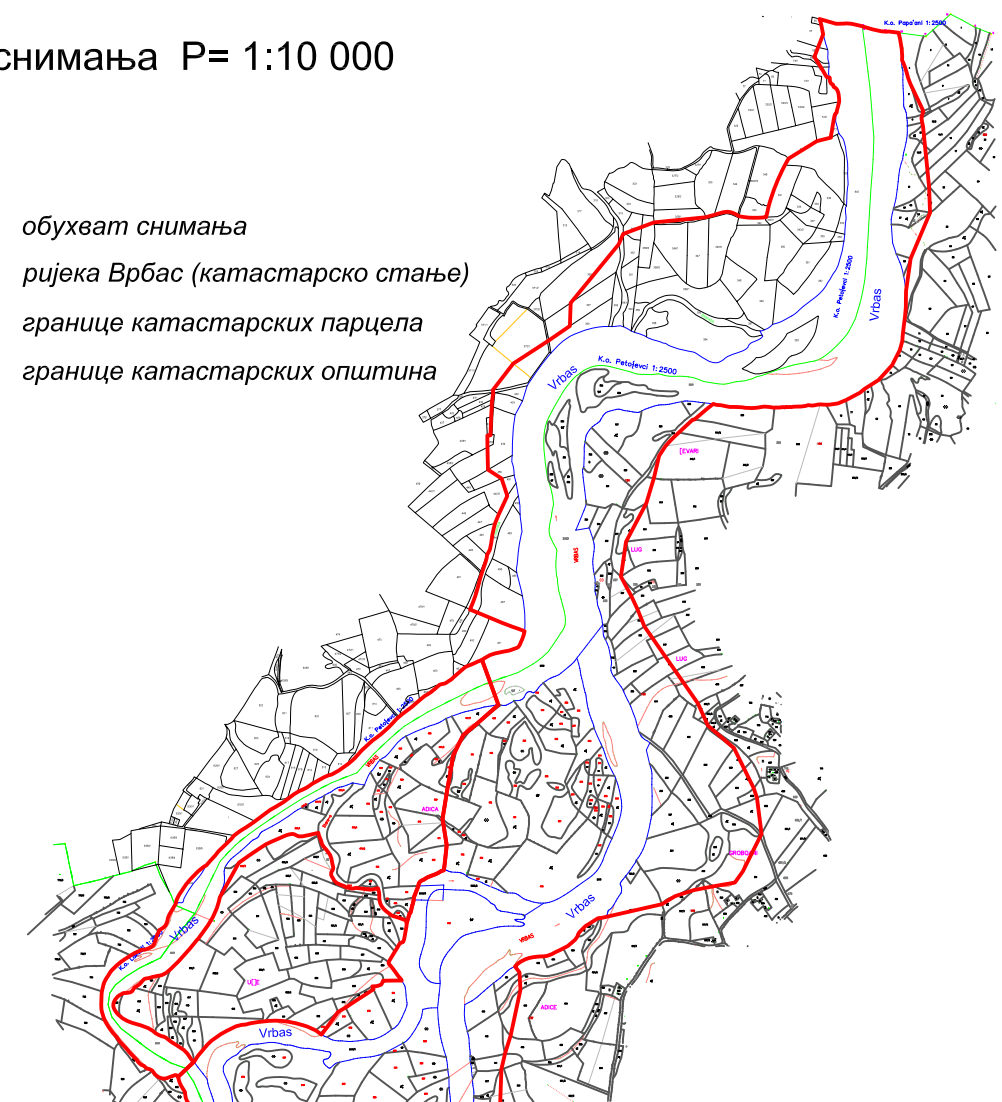

Обухват снимања P= 1:10 000

Легенда:

- обухват снимања
- ријека Врбас (катастарско стање)
- границе катастарских парцела
- границе катастарских општина

6D23-48

Обухват снимања P= 1:10 000

Обухват снимања P= 1:10 000